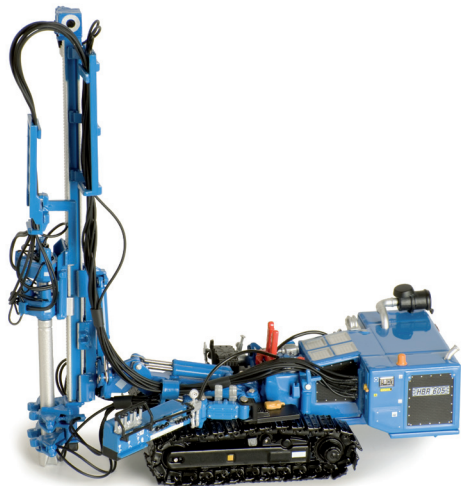

ROS® scala **1:50**

> **Hütte** <
HBR 605 Hydraulic Drill Rig

00210.4