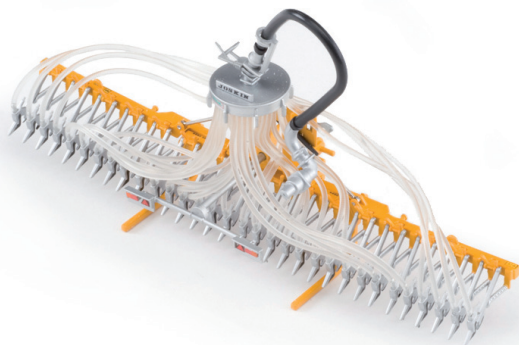

ROS® scala **1:32**

> **Joskin** <
Multiaction

60302.8