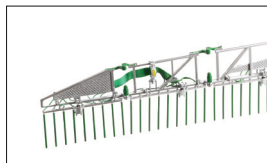

> Samson <  
PGII25 - PUMPTOWER - SD700

60231.1

**ROS**<sup>®</sup> scala **1:32**

> **Samson** <  
PGII35- 36M BOOM

60232.8

> **Fliegl** <  
TMK PROFI

60233.5

**ROS**<sup>®</sup> scala **1:32**