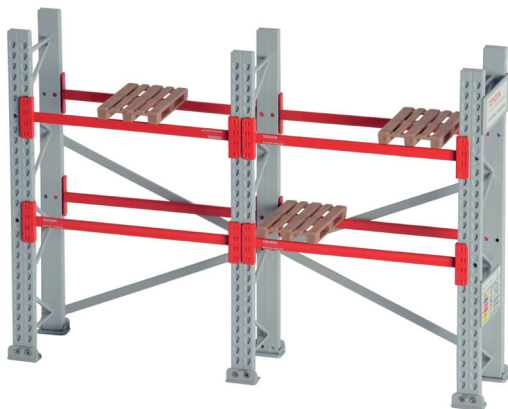

ROS® scala **1:24**

> **Toyota** <
Racking System

00149.7